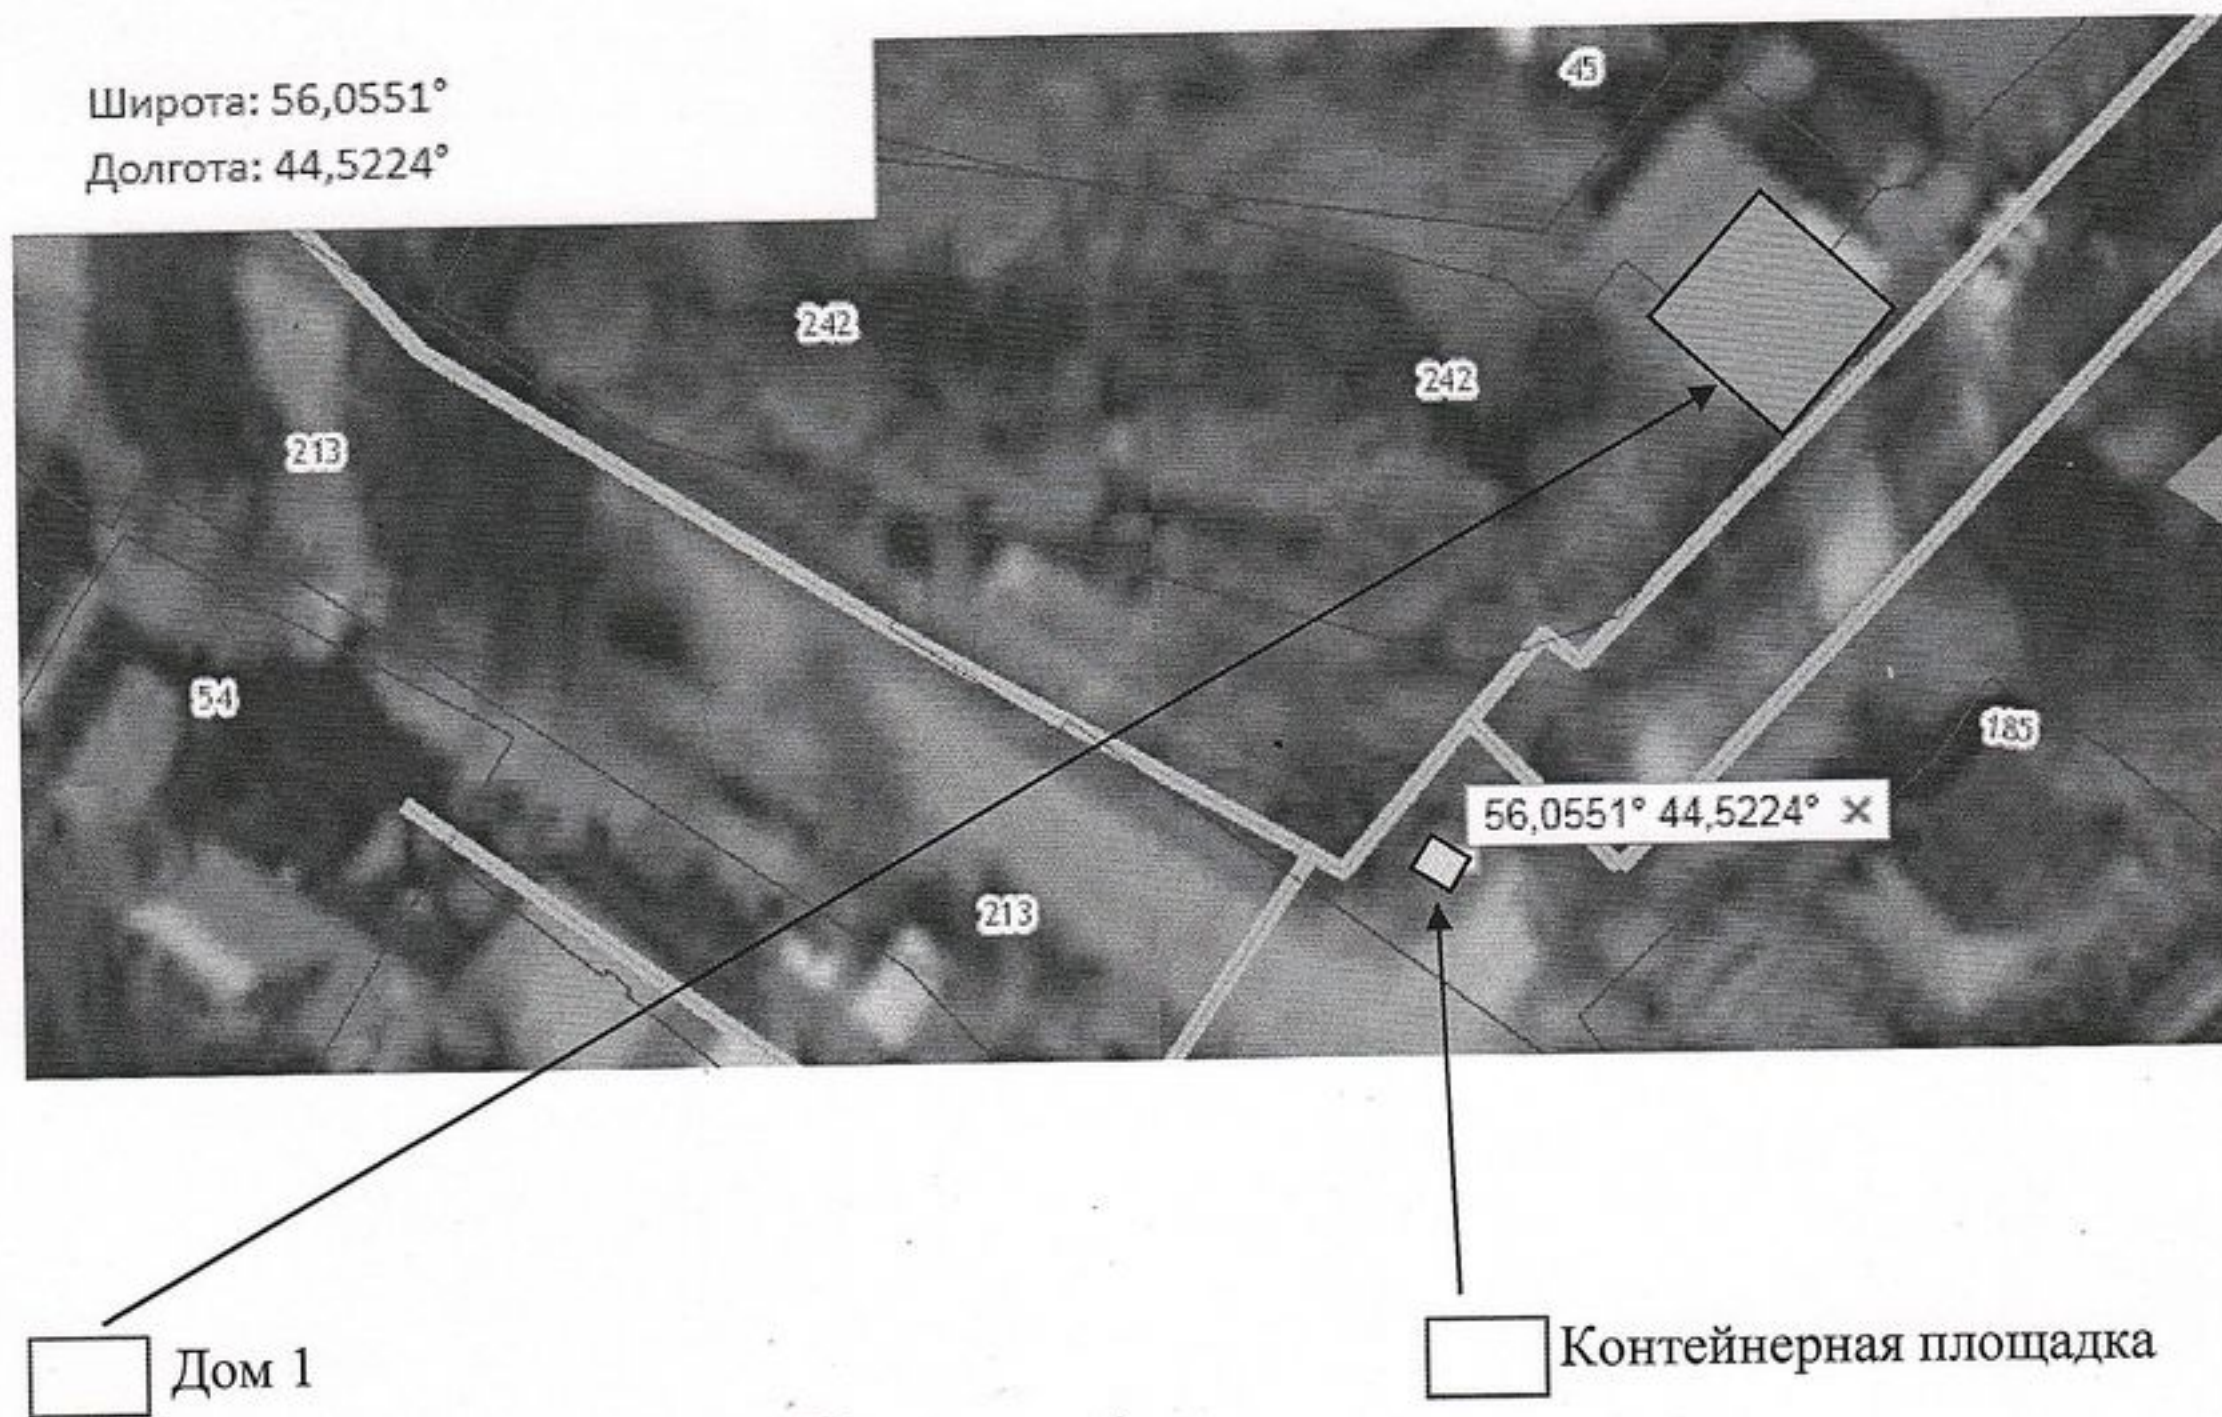

Схема расположения контейнерной площадки по адресу:
Нижегородская область Кстовский район
деревня Кувардино, ул.Центральная м/у д.1 и 4