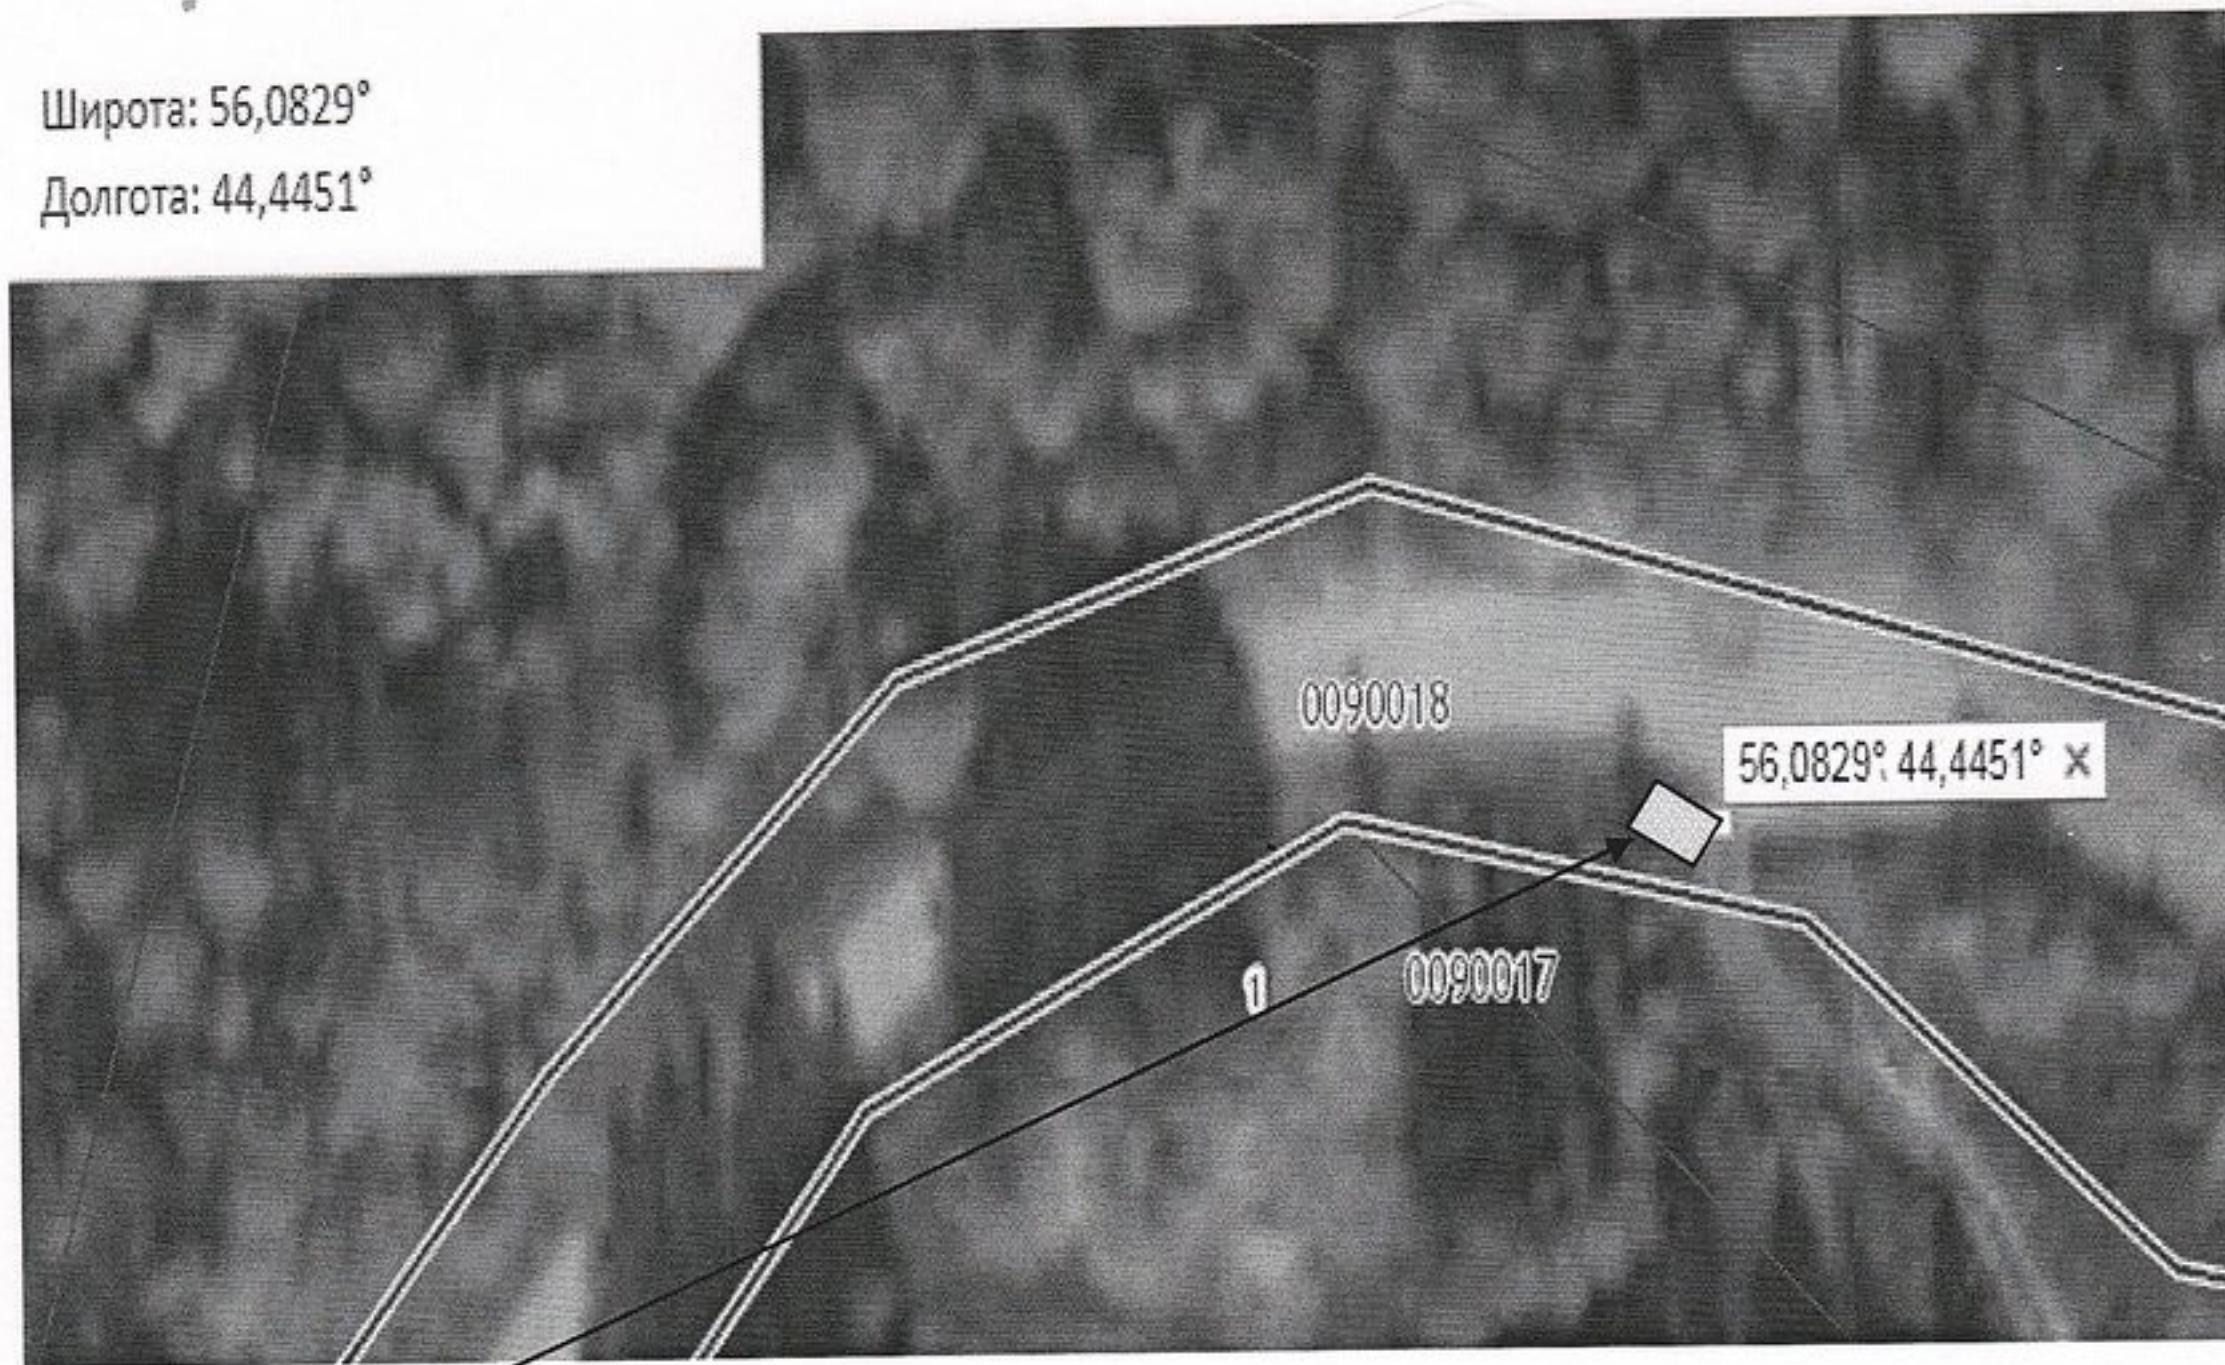

Схема расположения контейнерной площадки по адресу:
Нижегородская область Кстовский район
поселок Ленинская слобода ул.Счастливая

Широта: 56,0829°
Долгота: 44,4451°