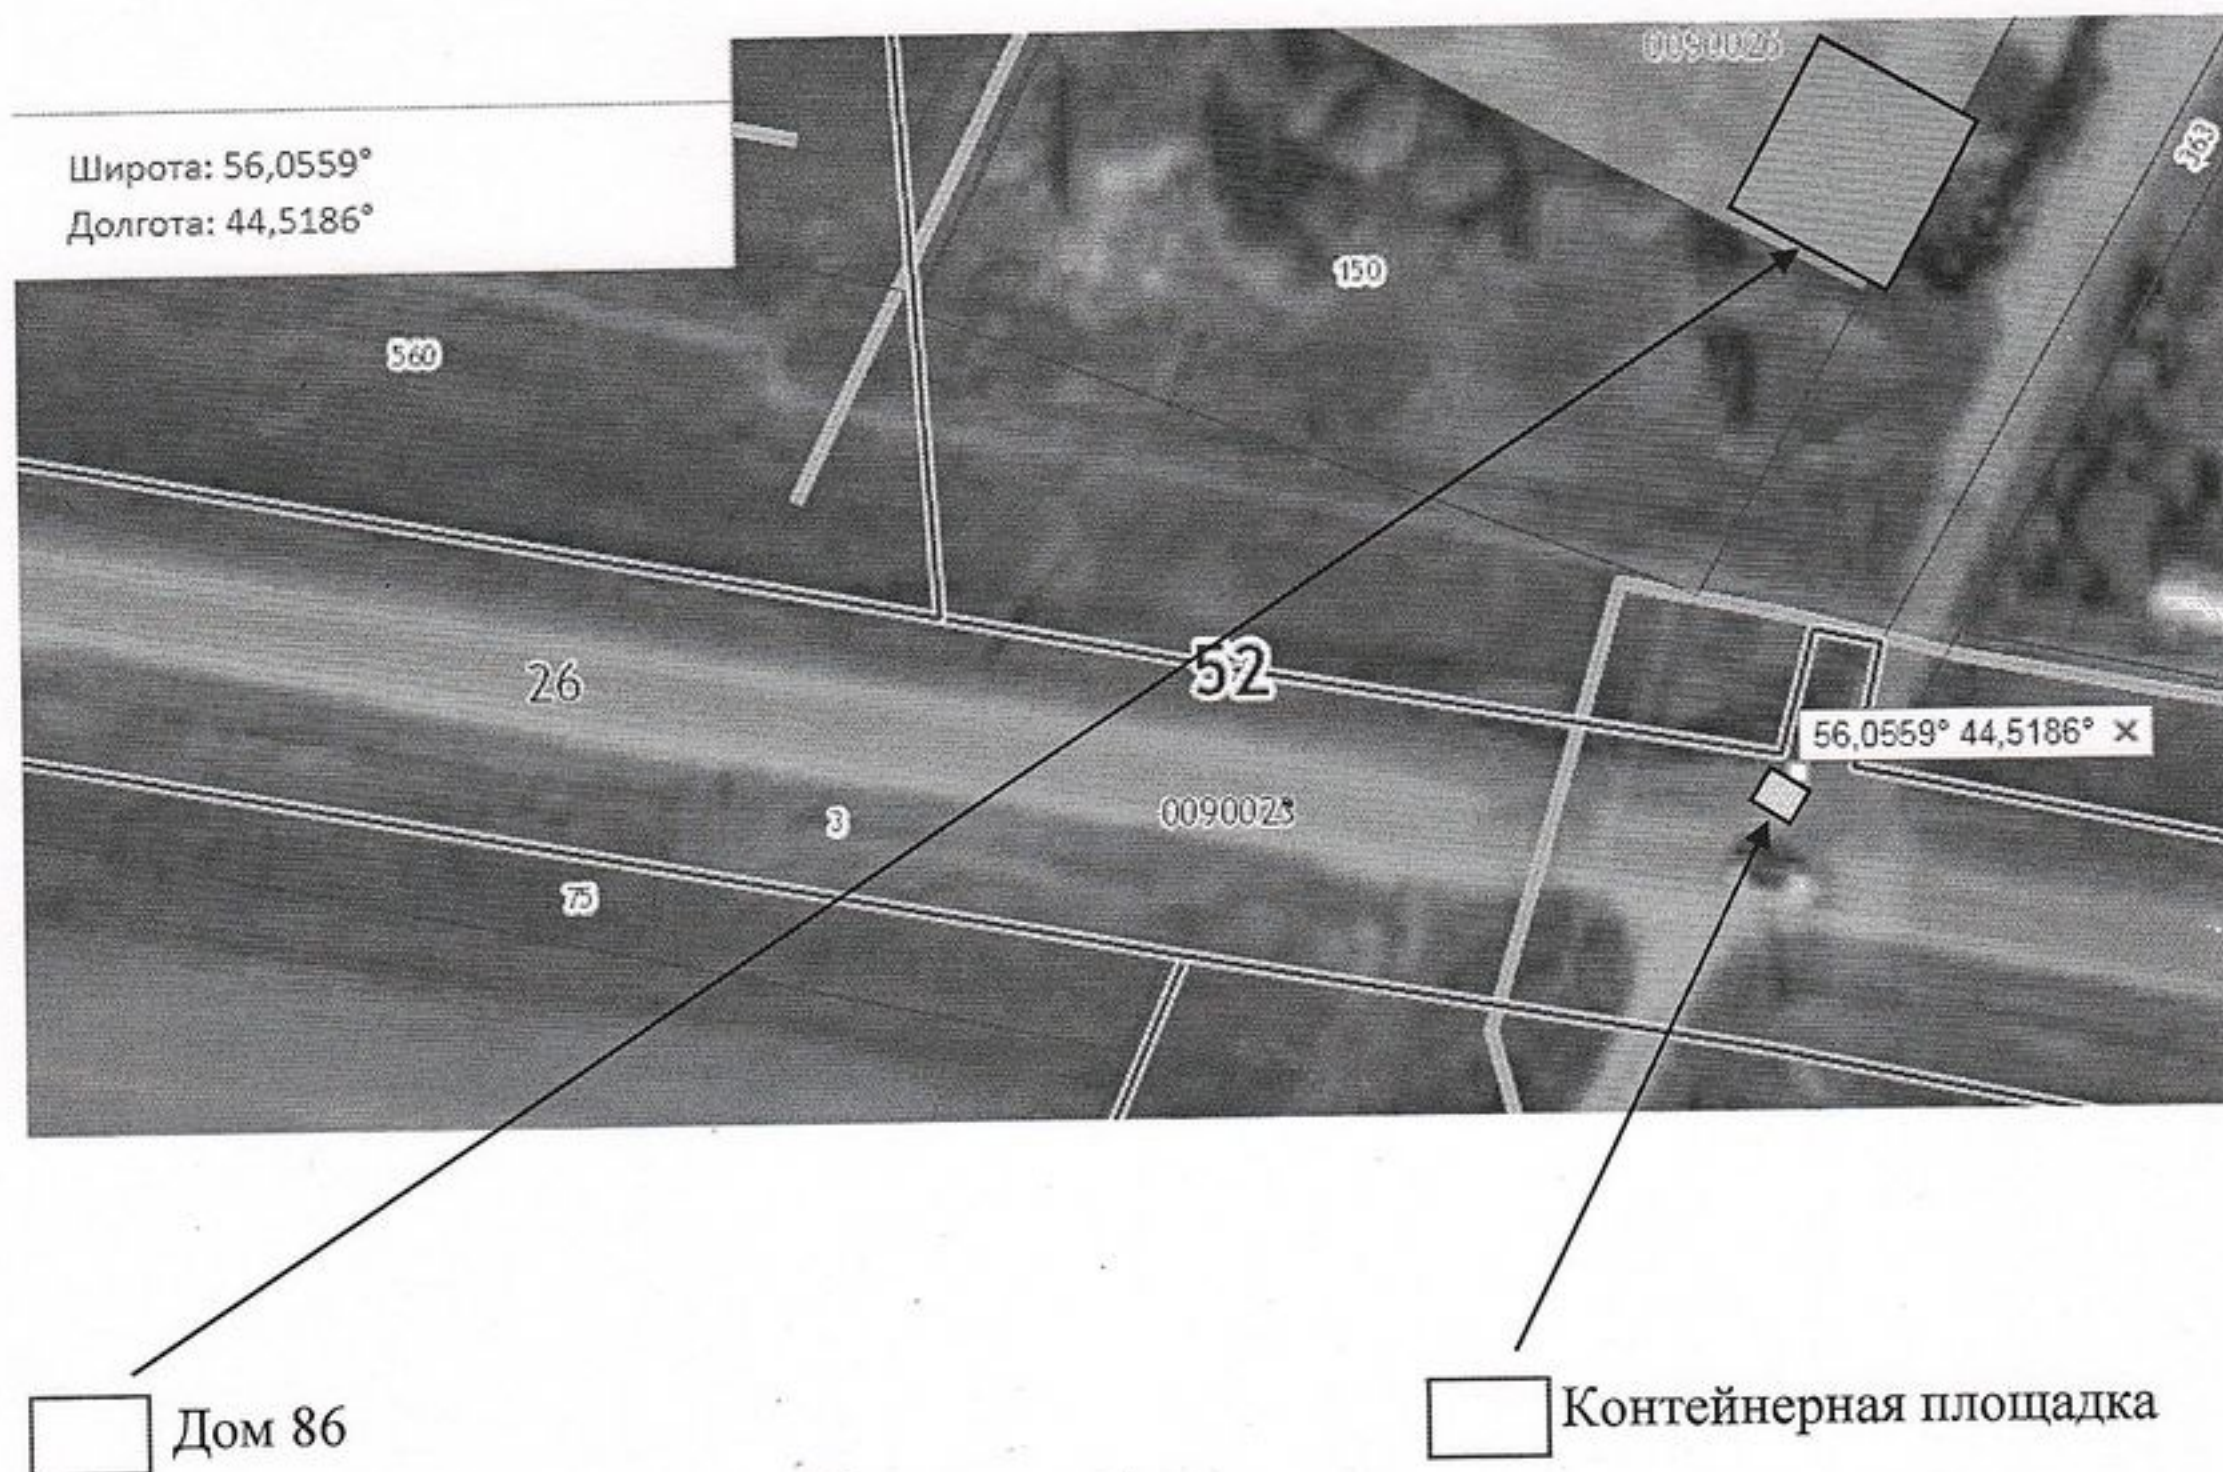

Схема расположения контейнерной площадки по адресу:
Нижегородская область Кстовский район
деревня Кувардино, ул.Восточная д.86