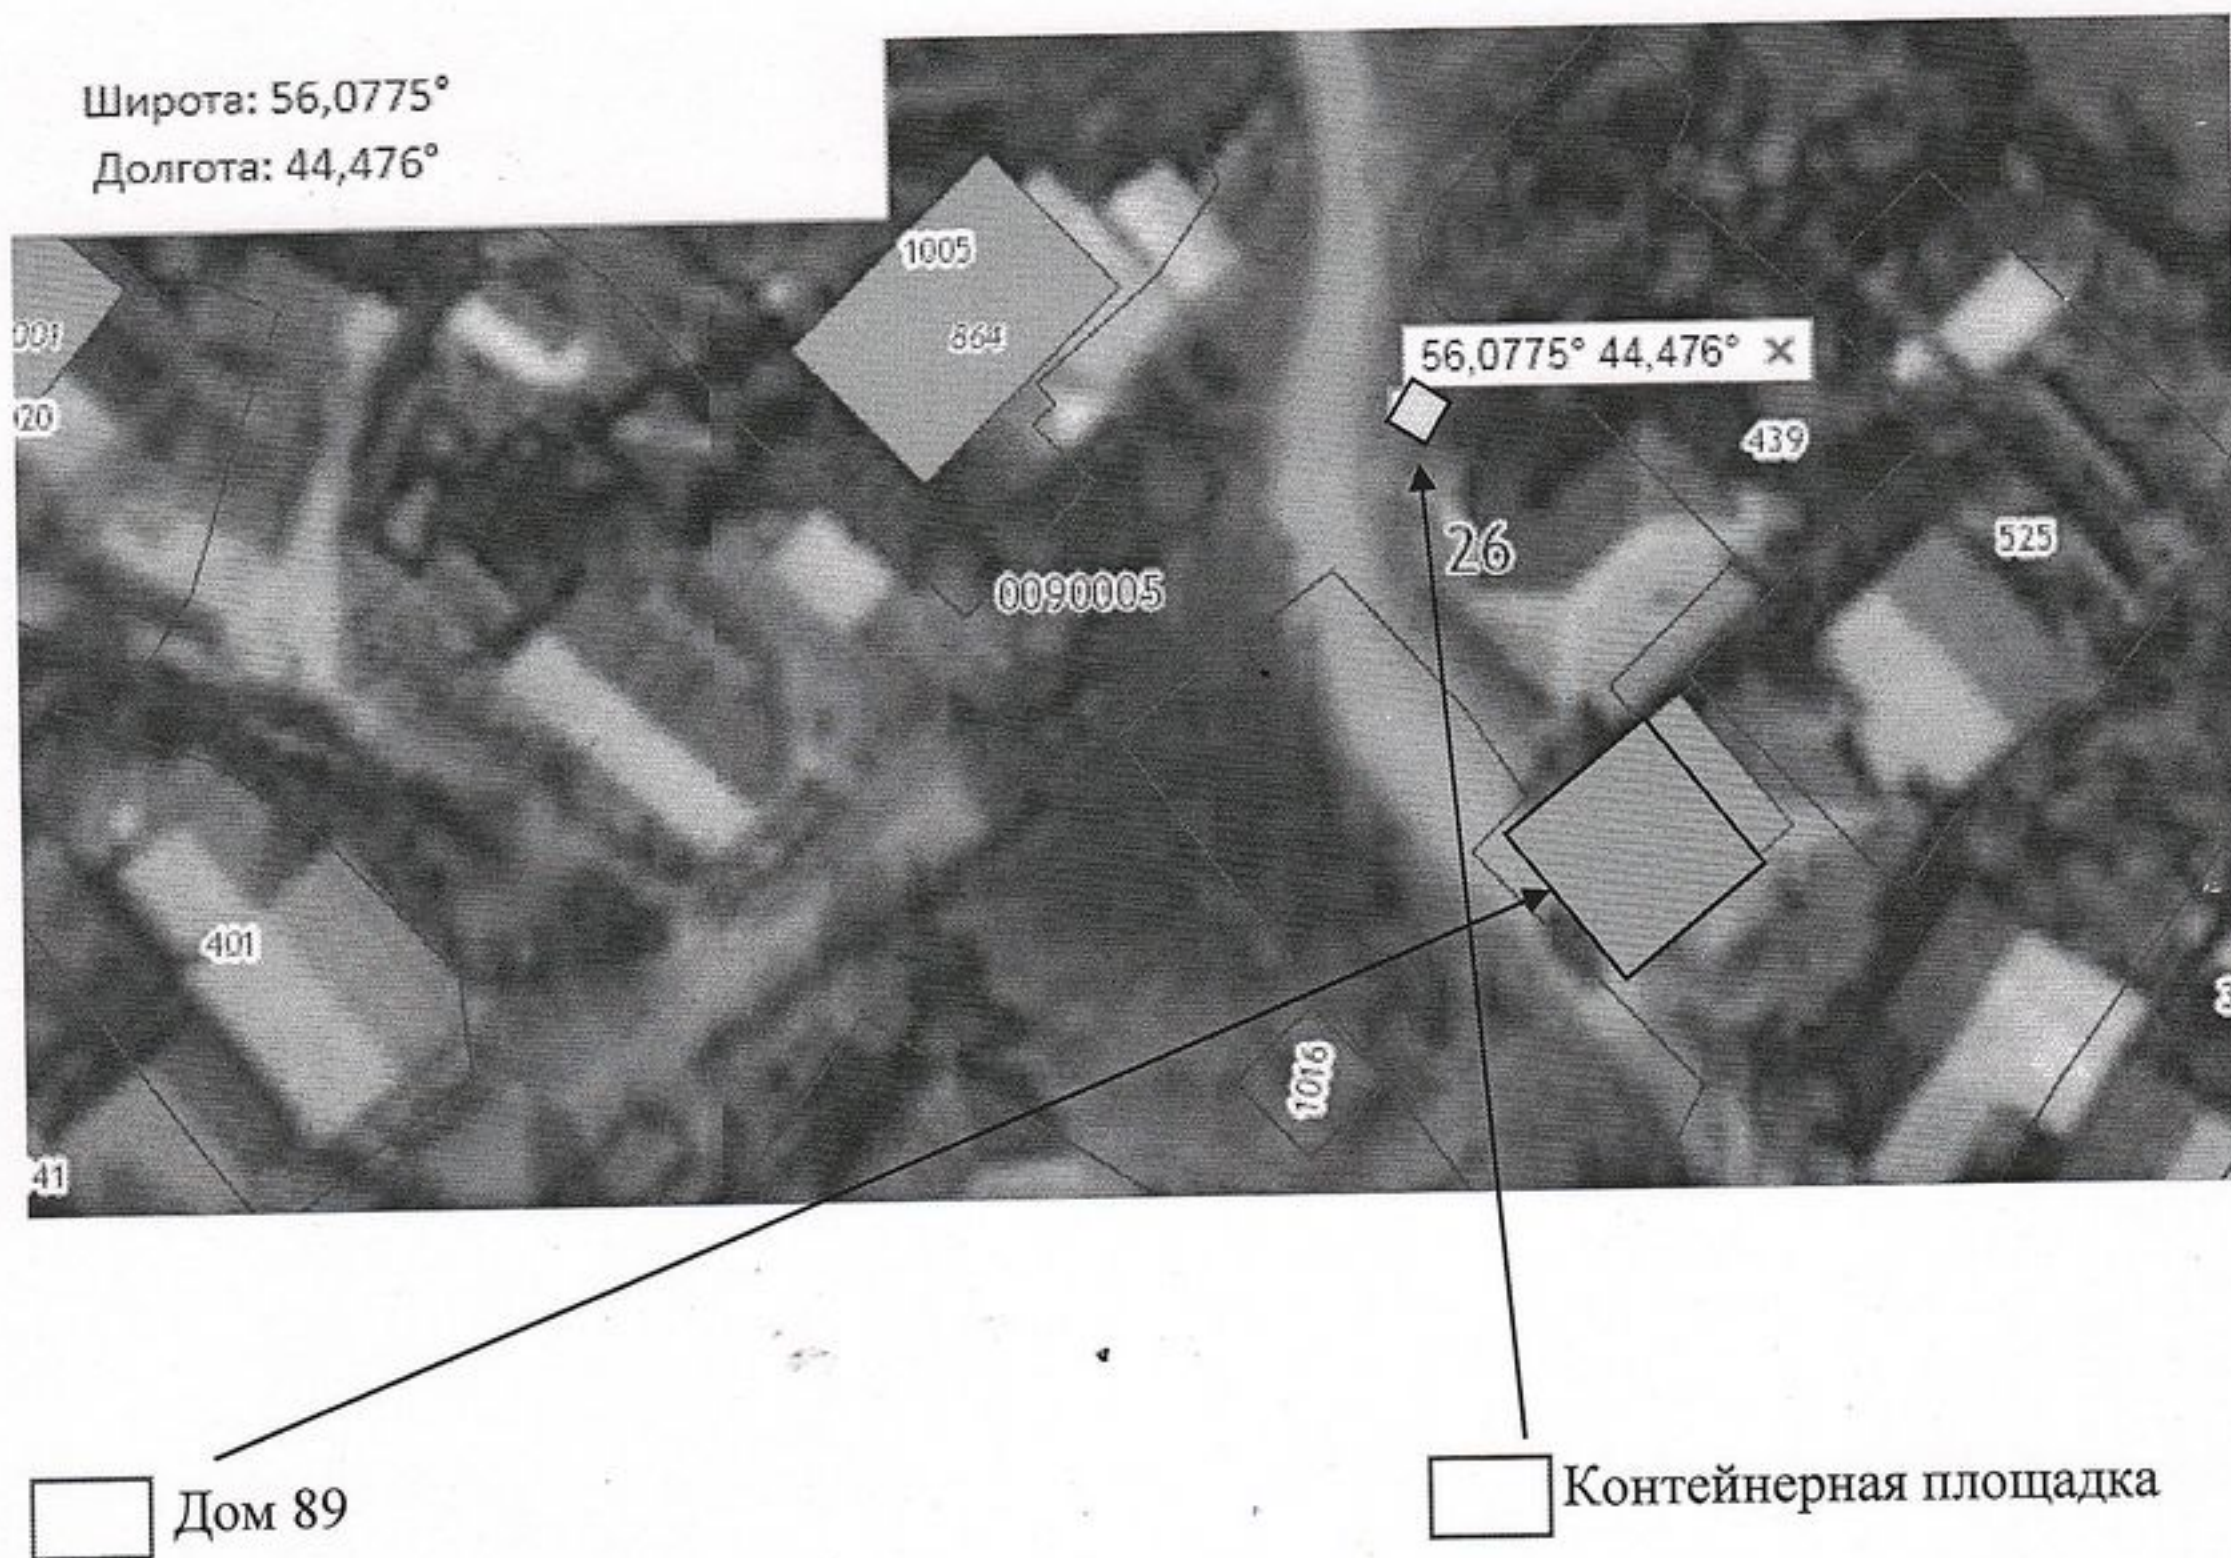

Схема расположения контейнерной площадки по адресу:  
Нижегородская область Кстовский район  
село Кадницы ул.Центральная д.26 Б

Широта: 56,0739°

Долгота: 44,4623°

□ Дом 26

□ Контейнерная площадка

Расстояние до жилого дома 20 метров;  
Количество евроконтейнеров-1 шт., вместимость-1,1 м<sup>3</sup>;

Широта: 56,054°  
Долгота: 44,5193°

□ Дом 9

□ Контейнерная площадка

Расстояние до жилого дома 20 метров;  
Количество евроконтейнеров-1 шт., вместимость-1,1 м<sup>3</sup>;

СОГЛАСОВАНО

Глава администрации Запрудновского сельсовета  
Кстовского муниципального района

А.Д. Разсоха

Схема расположения контейнерной площадки по адресу:  
Нижегородская область Кстовский район  
поселок Ленинская слобода ул.Сутырина д.89

Расстояние до жилого дома 20 метров;  
Количество евроконтейнеров-2 шт., вместимость-1,1 м<sup>3</sup>;

Схема расположения контейнерной площадки по адресу:  
Нижегородская область Кстовский район  
поселок Ленинская слобода ул.Красные Талы

Широта: 56,0768°

Долгота: 44,4789°

Контейнерная площадка

Количество евроконтейнеров-2 шт., вместимость-1,1 м<sup>3</sup>;